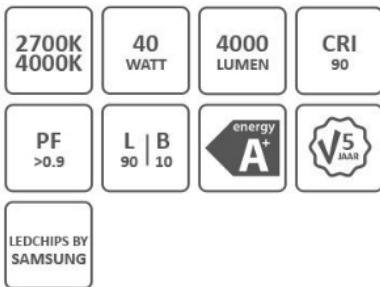

INTERLIGHT DECO PANEL

Algemene omschrijving

Het Deco paneel is voorzien van een warmwitte decorand die onafhankelijk van het paneel ingesteld kan worden.

Met de afstandsbediening (apart verkrijgbaar: IL-RC) kan je de decorand (warm wit), het paneel (koel wit) of een combinatie van die twee instellen. Daarnaast kan je het armatuur dimmen en je favoriete instellingen opslaan. Met de dipswitches op de driver kan je de armaturen in 6 verschillende groepen plaatsen.

40W

2700-4000K

CRI 90

595x595x20mm

5JR garantie

Led chips by SAMSUNG

KOOPMANINTERLIGHT.NL